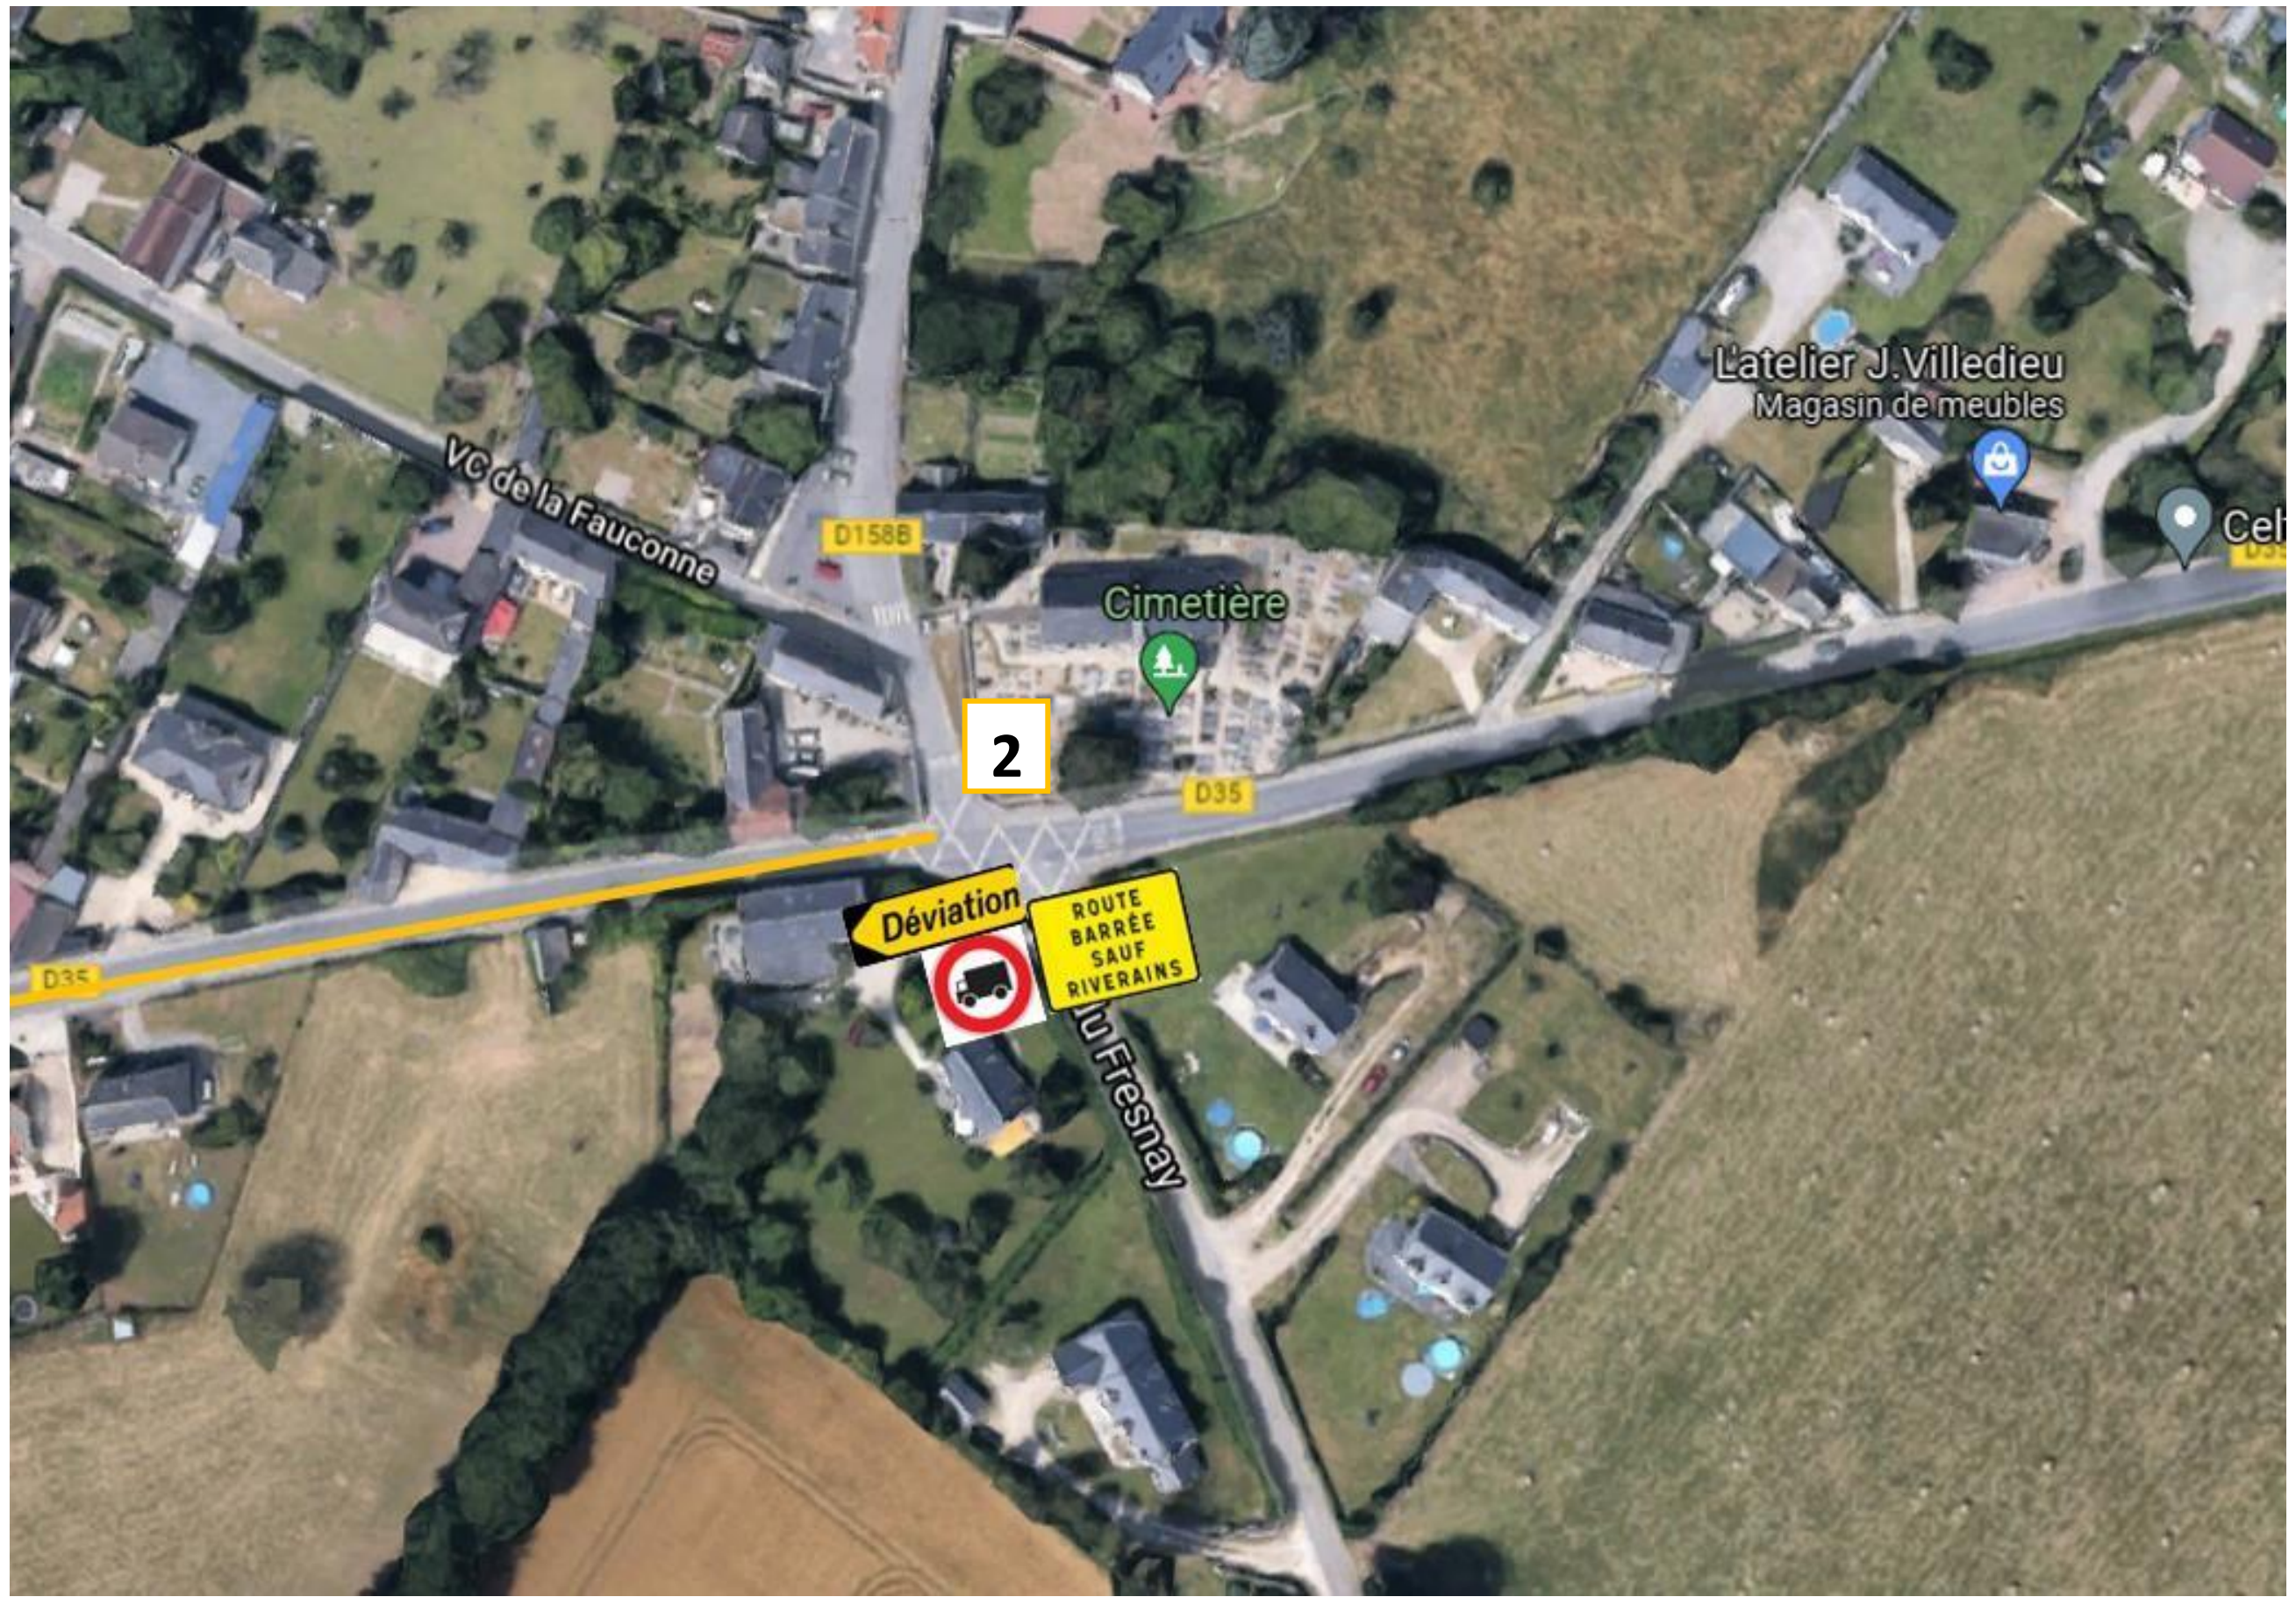

Le Grand Parc

ROUTE BARRÉE SAUF RIVERAINS

Déviation

1

N13

D158B

D158

D158

Déviation

Ch

VC de la Fauconne

D158B

2

Cimetière

D35

L'atelier J. Villedieu
Magasin de meubles

Cel

D35

Déviation

ROUTE BARREÉ
SAUF RIVERAINS

Rue Fresnay